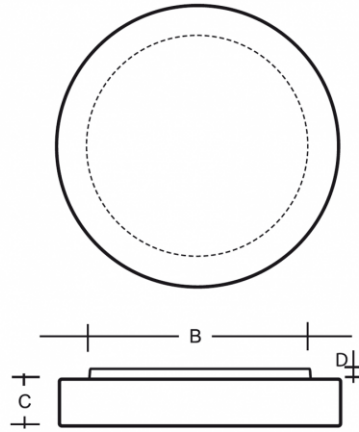

### ZERO S43.K11.Z500

**Typ:** stropní a nástěnné svítidlo

**Stínítko:** bílé ručně foukané trojvrstvé sklo opál mat

**Těleso svítidla:** ocelový plech bíle lakovaný výška 20 mm

W	K	Světelný tok modulu lm	Světelný tok svítidla lm	A (mm)	B (mm)	C (mm)	D (mm)	Hmotnost (g)
34,8	3000	5210	3530	500	430	90	20	7800

**Světelný tok svítidla:** 3530 lm

**A:** 500 mm

**B:** 430 mm

**C:** 90 mm

**D:** 20 mm

**Hmotnost:** 7800 g

Lucis S43.K11.Z500 ZERO LED / LDC (Polar)

Luminaire: Lucis S43.K11.Z500 ZERO LED  
Lamps: 1 x LED 340/200-830 G3